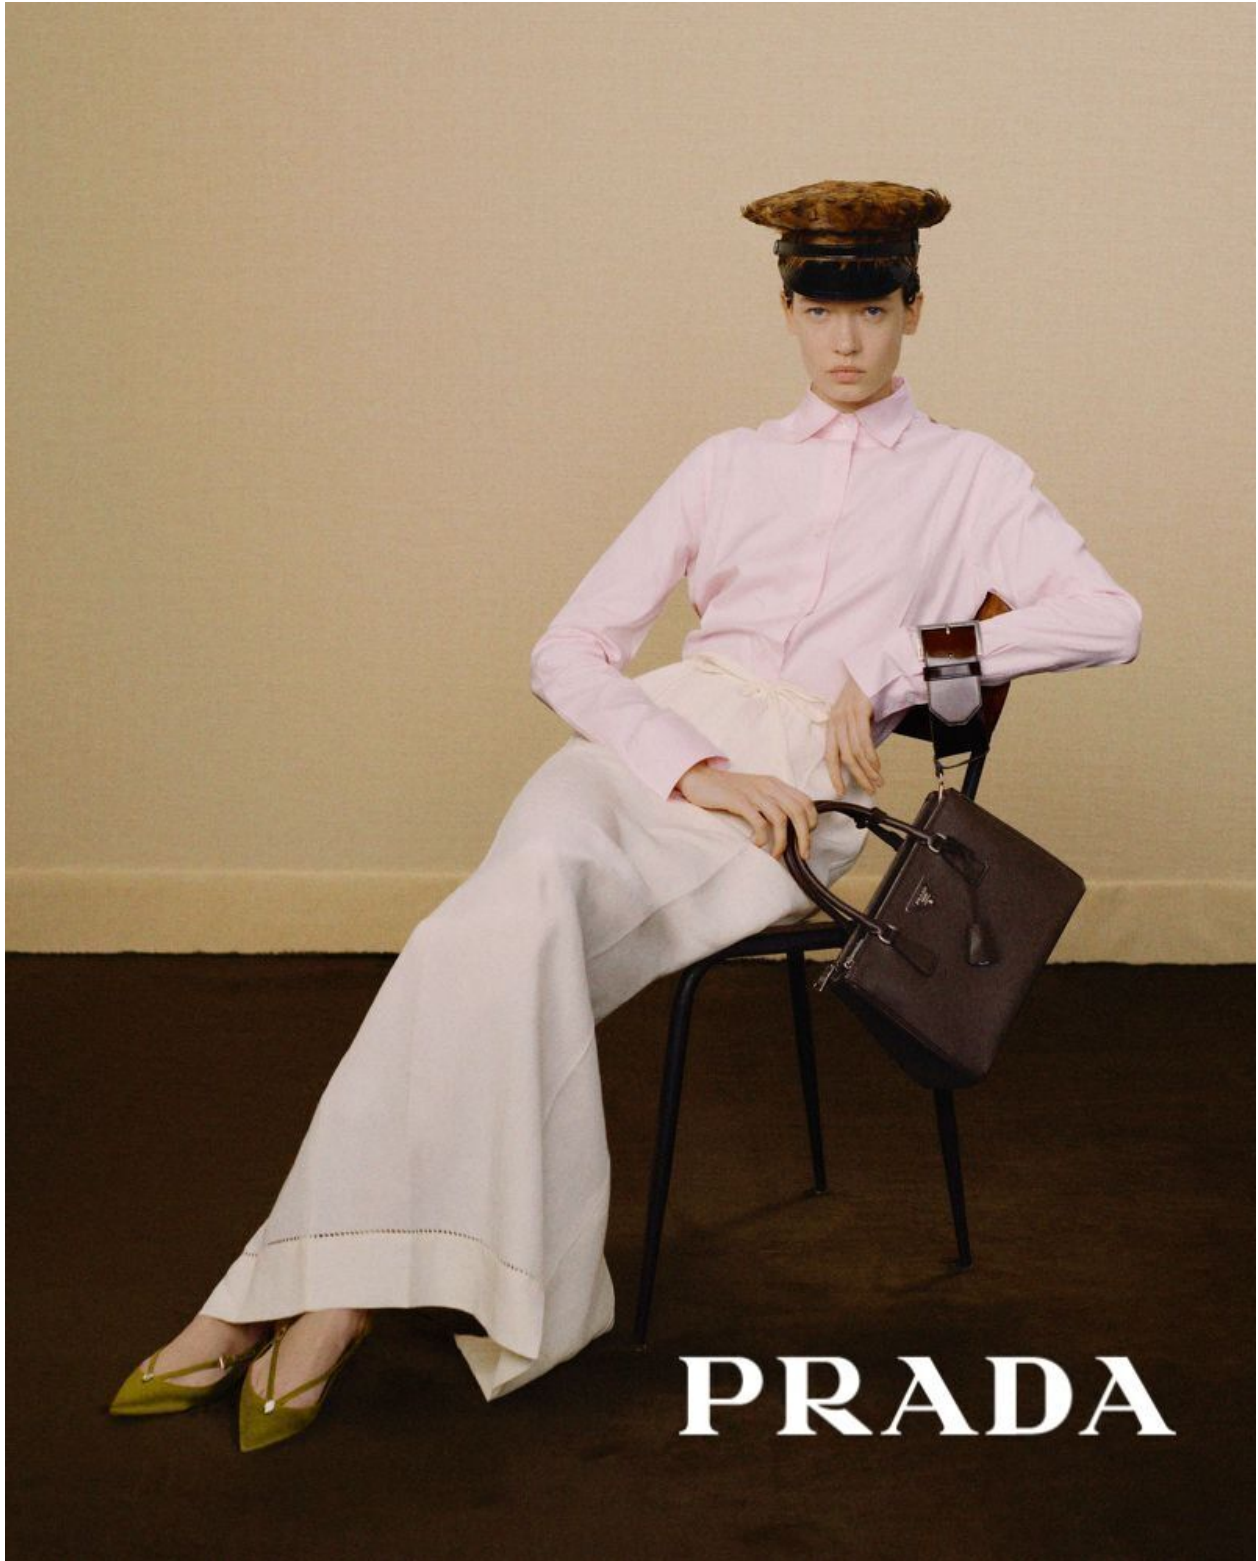

# LAVINIA DE AQUINO

height 5'10" · bust 31.5" · waist 24.5" · hips 35" · dress 36 EU/6 US/8 UK  
shoes size 40 EU/9 US/6.5 UK · hair brown · eyes blue